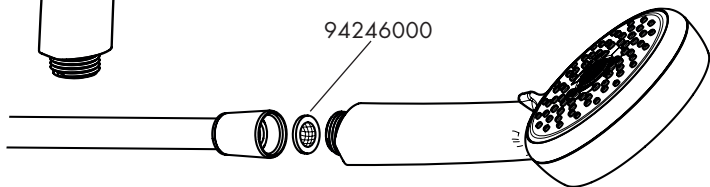

0,1 - 0,4 MPa
1 - 4 bar

T max. 60 °C

40 - 50 °C

Crometta 100 1jet 26828400

Crometta 100 1jet 26829400

Crometta 100 Vario 26827400

Crometta 100 Multi 26826400

1 Massage Shampoo Normal Rain

1 TurboRain 2 Massage 3 Rain

Crometta 100 Vario
26827400
Crometta 100 Multi
26826400

94246000

	P-IX	DVGW	SVGW	ACS	WRAS	NF	KIWA
26826400	P-IX 28715/IB			X	X		
26827400	P-IX 28716/IB			X	X		
26828400	P-IX 28714/IB			X	X		
26829400	P-IX 28714/IB			X	X		