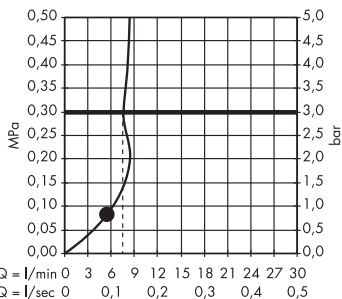

Crometta 100 1jet
26828400 / 26829000

Crometta 100 Vario
26827400

Crometta 100 Multi
26826400

Crometta 100 1jet
26828400 / 26829000

Crometta 100 Vario
26827400

Crometta 100 Multi
26826400

P max. 0,6 MPa
6 bar

0,1 - 0,4 MPa
1 - 4 bar

T max. 60 °C

40 - 50 °C

Crometta 100 1jet 26828400

Crometta 100 1jet 26829400

Crometta 100 Vario 26827400

Crometta 100 Multi 26826400

1 Massage Shampoo Normal Rain