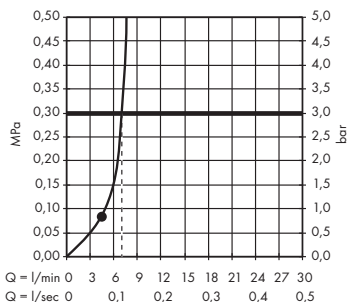

0,1 - 0,4 MPa
1 - 4 bar

T max. 60 °C

40 - 50 °C

Crometta 100 1jet 26828400

Crometta 100 1jet 26829400

Crometta 100 Vario 26827400

Crometta 100 Multi 26826400

1 Massage Shampoo Normal Rain