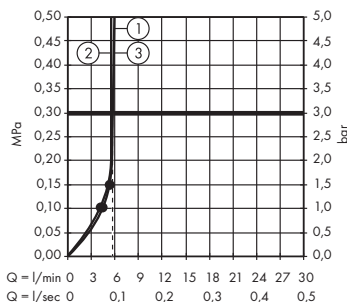

0,1 - 0,4 MPa
1 - 4 bar

T max. 60 °C

40 - 50 °C

Crometta 100 1jet 26828400

Crometta 100 1jet 26829400

Crometta 100 Vario 26827400

Crometta 100 Multi 26826400

1 Massage Shampoo Normal Rain