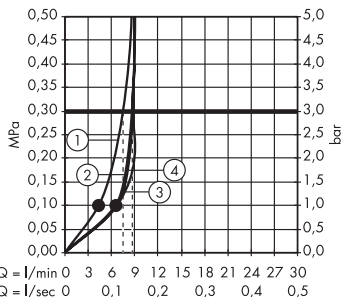

0,1 - 0,4 MPa
1 - 4 bar

T max. 60 °C

40 - 50 °C

Crometta 100 1jet 26828400

Crometta 100 1jet 26829400

Crometta 100 Vario 26827400

Crometta 100 Multi 26826400

1 Massage Shampoo Normal Rain