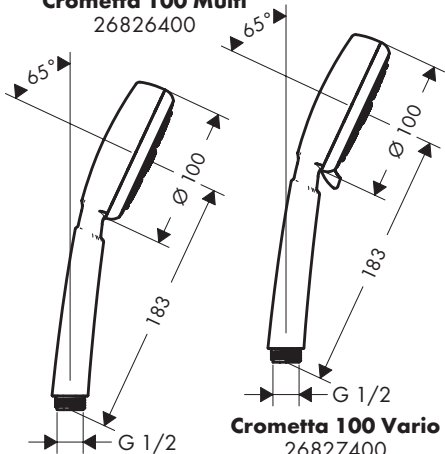

Crometta 100 1jet
26828400 / 26829000

Crometta 100 Vario
26827400

Crometta 100 Multi
26826400

Crometta 100 1jet
26828400 / 26829000

Crometta 100 Vario
26827400

Crometta 100 Multi
26826400

P max. 0,6 MPa
6 bar

0,1 - 0,4 MPa
1 - 4 bar

T max. 60 °C

40 - 50 °C

Crometta 100 1jet 26828400

Crometta 100 1jet 26829400

Crometta 100 Vario 26827400

Crometta 100 Multi 26826400

1 Massage Shampoo Normal Rain